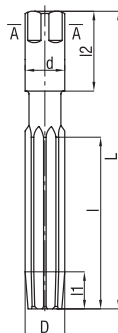

### РАЗВЁРТКИ РУЧНЫЕ

DIN  
206  
A/B

Z=6÷12

A - ostrza proste/ straight flutes/ простые лезвия

B - ostrza śrubowe-lewoskrętne/ left-hand spiral flutes/ винтовые левого хода лезвия

D (H7)	d (e9)	L	l	l1	l2	k	z	HSS	
								Code No 0641-415-	
								Form A	Form B
4	4	76	38	12	28	3.15	6	001002	011000
4.5	4.5	81	41	12	30	3.55	6	001104	011102
5	5	87	44	12	32	4	6	001206	011204
5.5	5.5	93	47	12	35	4.5	6	001308	011306
6	6	93	47	12	35	4.5	6	001400	011408
7	7	107	54	17	40	5.6	6	001501	011500
8	8	115	58	17	45	6.3	6	001603	011601
9	9	124	62	17	50	7.1	6	001705	011703
10	10	133	66	17	52	8	6	001807	011805
11	11	142	71	20	55	9	8	001909	011907
12	12	152	76	20	60	10	8	002003	012001
13	13	152	76	20	60	10	8	002105	012103
14	14	163	81	24	65	11.2	8	002207	012205
15	15	163	81	24	65	11.2	8	002309	012307
16	16	175	87	24	70	12.5	8	002400	012409
17	17	175	87	24	70	12.5	8	002502	012500
18	18	188	93	24	75	14	10	002604	012602
19	19	188	93	27	75	14	10	002706	012704
20	20	201	100	27	75	16	10	002808	012806
21	21	201	100	27	75	16	10	002900	012908
22	22	215	107	27	80	18	10	003004	013002
23	23	215	107	27	80	18	10	003106	013104
24	24	231	115	30	80	20	10	003208	013206
25	25	231	115	30	80	20	10	003300	013308
26	26	231	115	30	80	20	10	003401	013400
27	27	247	124	32	85	22.4	10	003503	013501
28	28	247	124	32	85	22.4	10	003605	013603
30	30	247	124	32	85	22.4	10	003707	013705
32	32	265	133	36	90	25	12	003809	013807
34	34	284	142	36	100	28	12	003900	013909
35	35	284	142	36	100	28	12	004005	014003
36	36	284	142	36	100	28	12	004107	014105
38	38	305	152	36	110	31.5	12	004209	014207
40	40	305	152	36	110	31.5	12	004300	014309
42	42	305	152	36	110	31.5	12	004402	014400
44	44	326	163	40	115	35.5	12	004504	014502
45	45	326	163	40	115	35.5	12	004606	014604
46	46	326	163	40	115	35.5	12	004708	014706
48	48	347	174	40	125	40	12	004800	014808
50	50	347	174	40	125	40	12	004901	014900