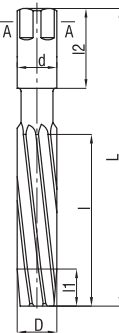

### РАЗВЁРТКИ РУЧНЫЕ

DIN  
206  
A/B

Z=6÷12

A - ostrza proste/ straight flutes/ простые лезвия

B - ostrza śrubowe-lewoskrętne/ left-hand spiral flutes/ винтовые левого хода лезвия

D (H7)	d (e9)	L	l	l1	l2	k	z	HSS	
								Code No 0641-415-	
								Form A	Form B
4	4	76	38	12	28	3.15	6	001002	011000
4.5	4.5	81	41	12	30	3.55	6	001104	011102
5	5	87	44	12	32	4	6	001206	011204
5.5	5.5	93	47	12	35	4.5	6	001308	011306
6	6	93	47	12	35	4.5	6	001400	011408
7	7	107	54	17	40	5.6	6	001501	011500
8	8	115	58	17	45	6.3	6	001603	011601
9	9	124	62	17	50	7.1	6	001705	011703
10	10	133	66	17	52	8	6	001807	011805
11	11	142	71	20	55	9	8	001909	011907
12	12	152	76	20	60	10	8	002003	012001
13	13	152	76	20	60	10	8	002105	012103
14	14	163	81	24	65	11.2	8	002207	012205
15	15	163	81	24	65	11.2	8	002309	012307
16	16	175	87	24	70	12.5	8	002400	012409
17	17	175	87	24	70	12.5	8	002502	012500
18	18	188	93	24	75	14	10	002604	012602
19	19	188	93	27	75	14	10	002706	012704
20	20	201	100	27	75	16	10	002808	012806
21	21	201	100	27	75	16	10	002900	012908
22	22	215	107	27	80	18	10	003004	013002
23	23	215	107	27	80	18	10	003106	013104
24	24	231	115	30	80	20	10	003208	013206
25	25	231	115	30	80	20	10	003300	013308
26	26	231	115	30	80	20	10	003401	013400
27	27	247	124	32	85	22.4	10	003503	013501
28	28	247	124	32	85	22.4	10	003605	013603
30	30	247	124	32	85	22.4	10	003707	013705
32	32	265	133	36	90	25	12	003809	013807
34	34	284	142	36	100	28	12	003900	013909
35	35	284	142	36	100	28	12	004005	014003
36	36	284	142	36	100	28	12	004107	014105
38	38	305	152	36	110	31.5	12	004209	014207
40	40	305	152	36	110	31.5	12	004300	014309
42	42	305	152	36	110	31.5	12	004402	014400
44	44	326	163	40	115	35.5	12	004504	014502
45	45	326	163	40	115	35.5	12	004606	014604
46	46	326	163	40	115	35.5	12	004708	014706
48	48	347	174	40	125	40	12	004800	014808
50	50	347	174	40	125	40	12	004901	014900