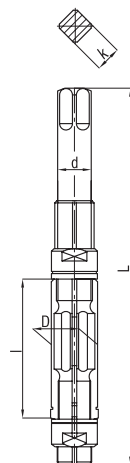

ROZWIERTAKI NASTAWNE RĘCZNE
ADJUSTABLE HAND REAMERS
РАЗВЁРТКИ РЕГУЛИРУЕМЫЕ РУЧНЫЕ

PN
NRZe

Dmin – Dmax	d	L	l	k	Code No 0641-422-	
8 - 8.5	4.5	100	30	3.55	007075	●
8.5 - 9	4.5	100	30	3.55	007087	●
9 - 9.7	5	106	31.5	4	007106	●
9.7 - 10.5	5.6	118	35.5	4.5	007208	●
10.5 - 12	6.3	132	42.5	5	007300	●
12 - 13.5	7.1	140	45	5.6	007401	●
13.5 - 15.5	8	150	50	6.3	007503	●
15.5 - 17.5	10	160	50	8	007605	●
17.5 - 19.5	11.2	180	63	9	007707	●
19.5 - 21.5	12.5	190	63	10	007809	●
21.5 - 24.5	12.5	212	80	10	007900	●
24.5 - 27.5	14	224	80	11.2	008005	●
27.5 - 31.5	16	250	85	12.5	008107	●
31.5 - 37.5	18	300	106	14	008209	●
37.5 - 45	22.4	335	125	18	008300	●
45 - 55	25	335	125	20	008402	●
55 - 67	31.5	400	140	25	008504	●